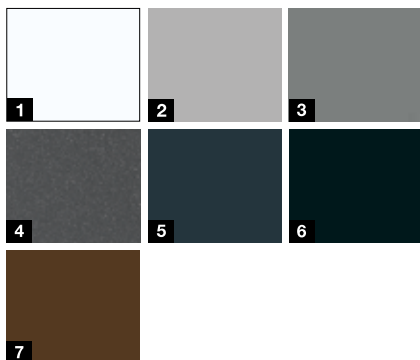

Motief 015

Motief 515

Motief 610S

Motief 700S

Motief 810S

Actiekleuren***

- 1 Verkeerswit RAL 9016 mat
- 2 Witaluminium RAL 9006
- 3 Grijsaluminium CH 907
- 4 Antraciet metallic CH 703
- 5 Antracietgrijs RAL 7016
- 6 Gitzwart RAL 9005
- 7 Terrabruin RAL 8028